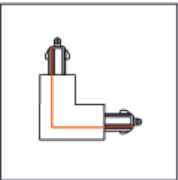

G1.010I
L-Verbinder, innen

G1.010A
L-Verbinder, aussen