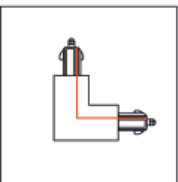

G1.019R
T-Verbinder, rechts

G1.010I
L-Verbinder, innen