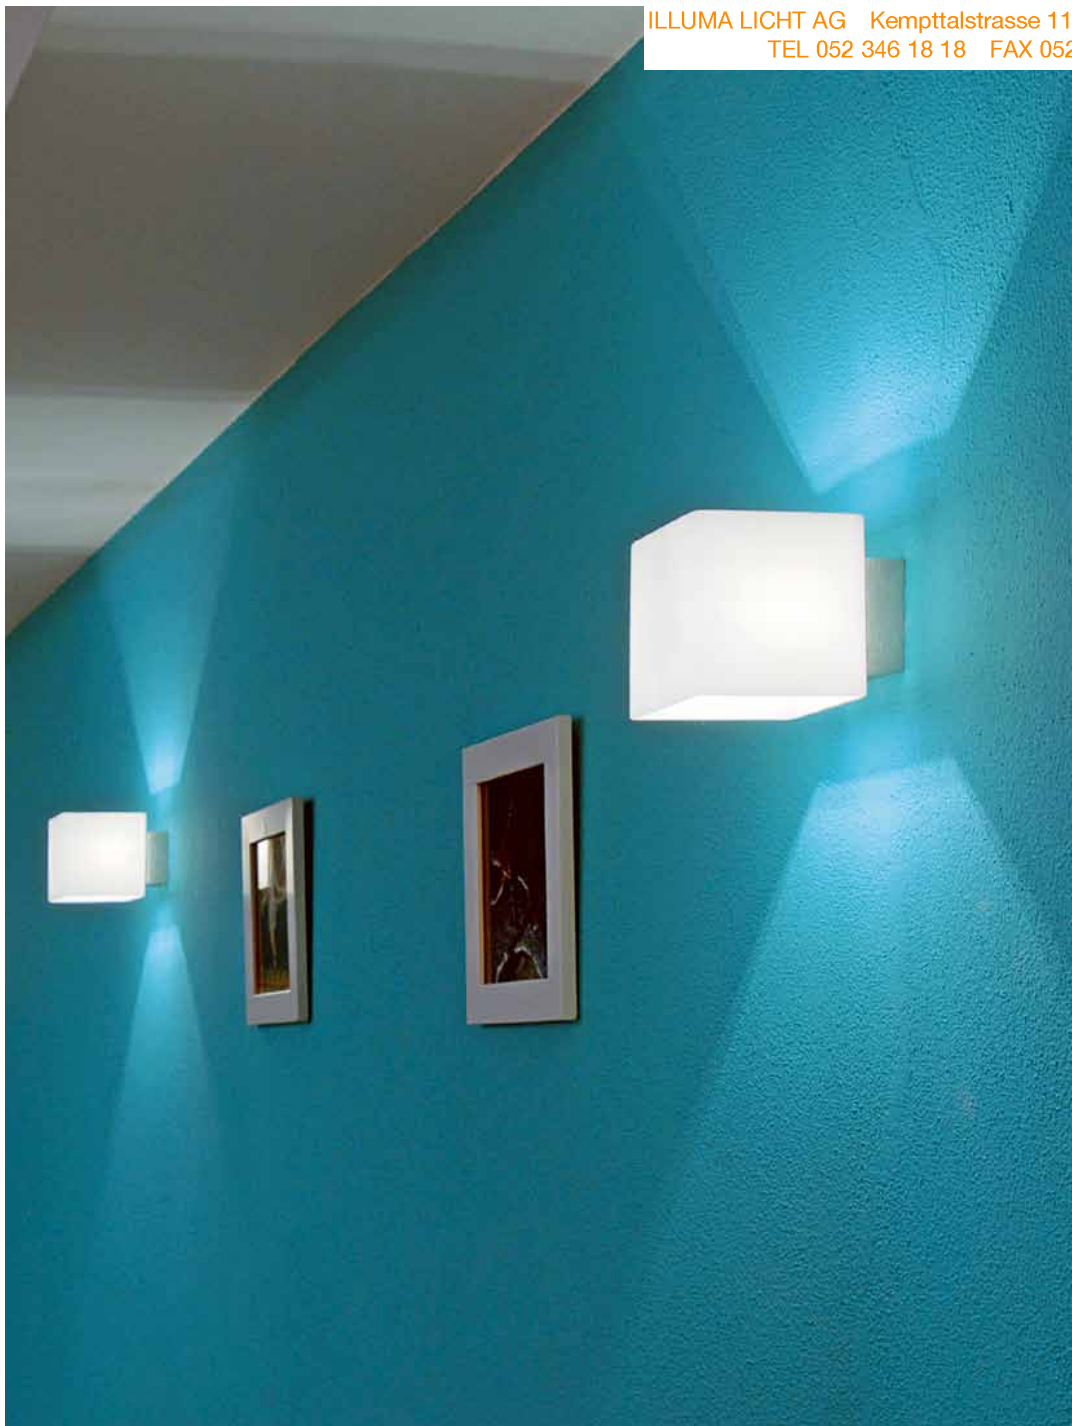

illuma
wir lieben Licht

Wandleuchte CUBE

2015

Lieferung inklusive matterter Schutzglaszylinder
 Durch Einsatz von Casablanca-Diffusorglaszylindern entsteht auch mit modernen klaren Halogenlampen ein warmes, weiches Licht wie aus den nicht mehr erhältlichen klassischen Glühlampen.

Delivery includes frosted protection glass cylinder for G9 sockets.
 Casablanca diffuser glass cylinders create a warm and soft light when used with modern halogen bulbs.

G9 Halopin 48 W