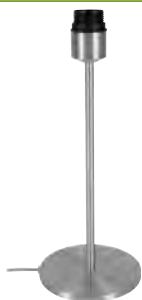

IP20

0.5 m

05.10.02

table lamp - without lampshade - with switch + cable
Tischleuchte - ohne Lampenschirm - mit Schalter + Kabel

Lamp type

◐ D45 E27 (1) 40W 230V

Dimensions

↔ H Ø145xH10

Colour	990/././250	990/././300	990/././400
	H 250	H 300	H 400
	14		

MAX.40W - other lengths on demand
andere Längen auf Anfrage

990A/././.. - VOGUE

~230V

IP20

0.5 m

05.10.02

table lamp - without lampshade - with switch + cable
Tischleuchte - ohne Lampenschirm - mit Schalter + Kabel